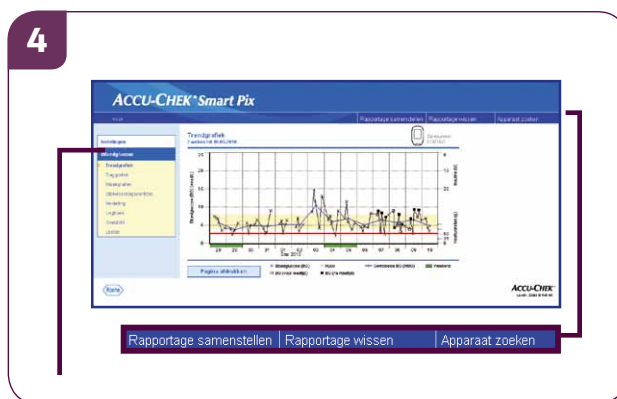

## Starten

Het Accu-Chek Smart Pix icoon verschijnt zodra het apparaat is aangesloten aan de computer

Dubbeklik op het bestand "START HTM".  
Accu-Chek Smart Pix wordt gestart.

*NB. Afhankelijk van de veiligheidsinstellingen van uw computer kan het noodzakelijk zijn "Actieve inhoud" (tijdelijk) toe te staan.*

## Uitlezen

Activeer de gegevensoverdracht van de Accu-Chek bloedglucosemeter of insulinepomp.

Leg de bloedglucosemeter of insulinepomp met het infraroodvenster voor Accu-Chek Smart Pix.

Klik op "Apparaat zoeken" bovenin het Accu-Chek Smart Pix scherm op de computer.