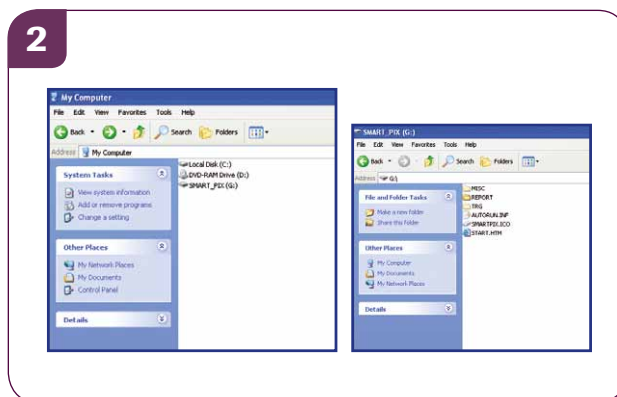

# Een helder overzicht voor optimaal diabetesmanagement

## Aansluiten

Steek de Accu-Chek Smart Pix in de vrije USB poort van uw computer.